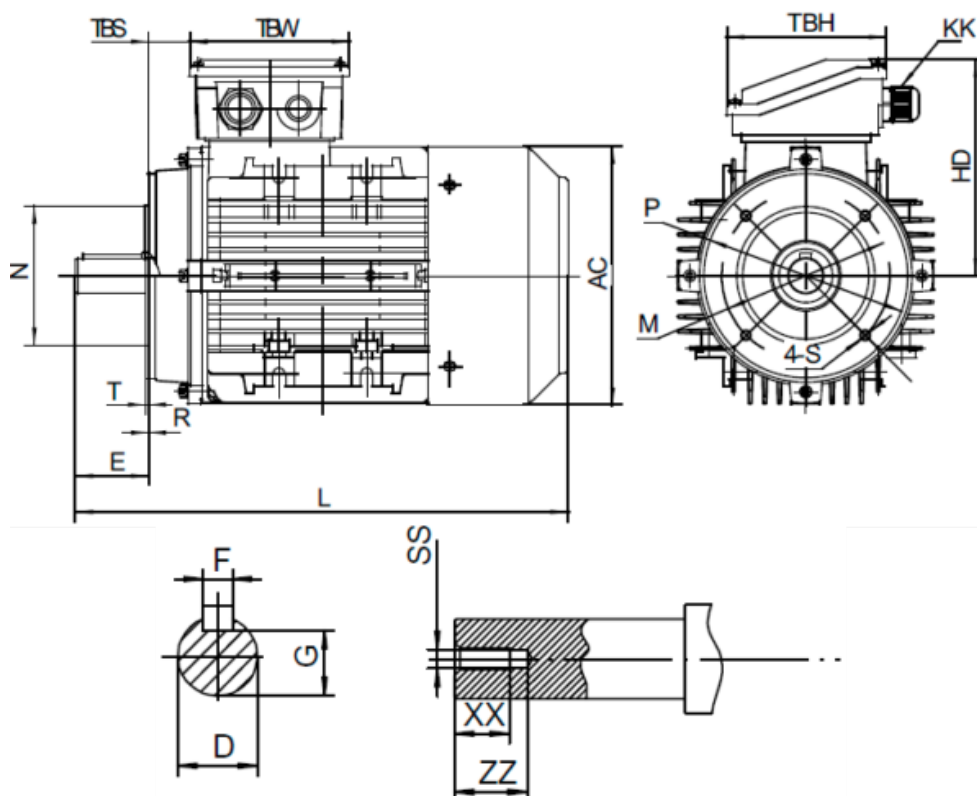

Varenummer: 25180110022540

Beskrivelse: Kleedrive T3A 160M1-2 11.0kw 2800 o/min UL/CSA
3x400/690V 50 HZ IP55 B14 Eff=91,2%

Mål

AA = 314	L = 616/660	TBH = 148
AC = Ø314	M = Ø215	TBS = 64
AD = 391	N = Ø180	TBW = 148
D = Ø42	P = Ø250	XX = 36
E = 110	R = 0	ZZ = 45
F = 12	S = M12	
G = 37	SS = M16	
HD = 231	T = 4	